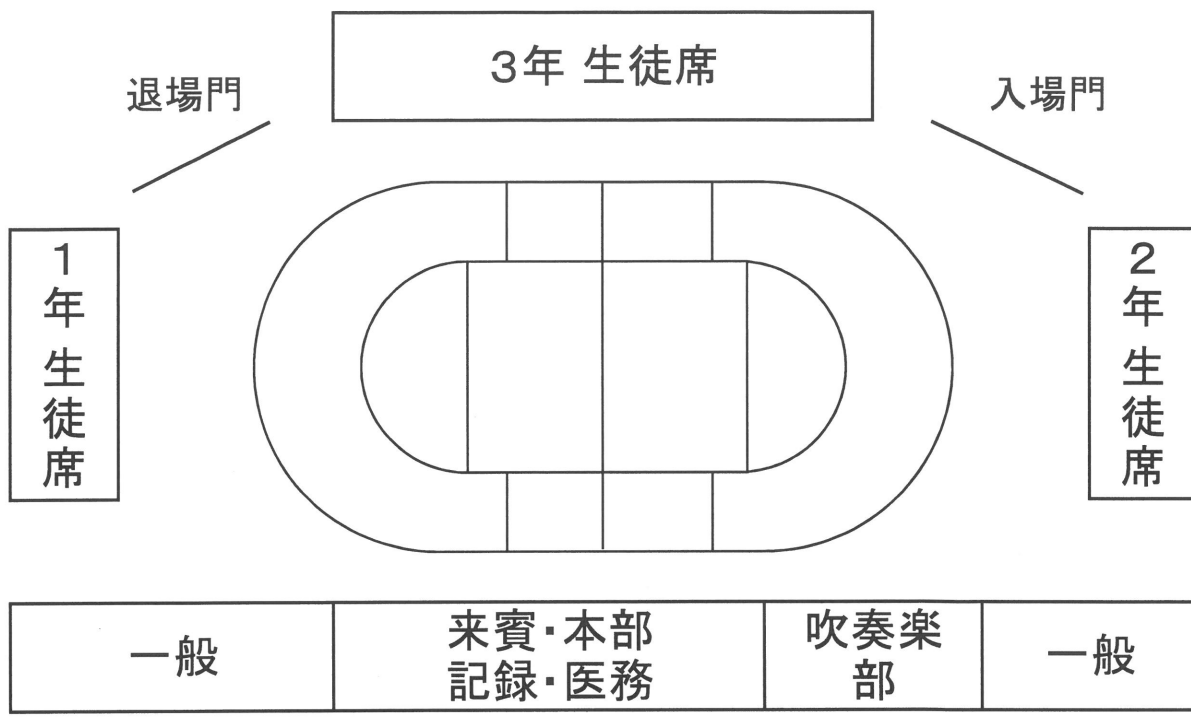

雨天の場合でも体育大会を実施することもあります。
その場合は、種目・時間を変更して行います。
実施できない場合は、当日は「火曜日の6時間授業」を行い、
体育大会は、9月30日(月)に準備、10月1日(火)に延期になります。

誠風中学校校歌

作詞 前田 武雄
作曲 佐藤 勲

一、
見よ大空は晴れわたり
輝く光庭にみつ
ああ泉大津誠風健児
自主の意気清き愛
ふかく心に培いて
正義の道に進み行かん
旗たかくいざ行かん

二、
見よ白雲はとびちりて
迫真のこえ園にみつ
ああ泉大津誠風健児
人の和とつよき忍
人の和とつよき忍
理想の道に進み行かん
旗たかくいざ行かん