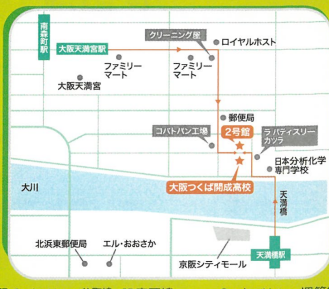

体験授業(夏・秋・冬)
実施

個別相談

学校説明会以外の日程でも
個別で見学の対応をしています。
平日と土曜日の特定日に実施
しておりますので、お電話で
お問い合わせください。

転入・編入随時
受付中

<https://otk.ed.jp>

大阪つくば

申込み
フォーム

京阪・Osaka Metro 谷町線 JR東西線 Osaka Metro 堺筋線
天満橋駅 徒歩4分 大阪天満宮駅・南森町駅 徒歩9分