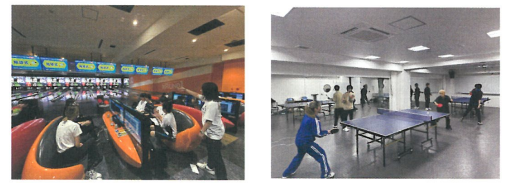

3年間で
30時間
好きな学校
行事を
選んで参加

選べる体育実習

スポーツジムや
ボウリングなど
体調にも
合わせて選べる
体育実技

服装も自由

頭髮服装は
本人の個性を
尊重
希望者は制服を
購入できる

生徒が作る クラブ・委員会

好きなクラブや委員会を生徒が作る!
クラブの時間は部員みんなで決める

選べる担任